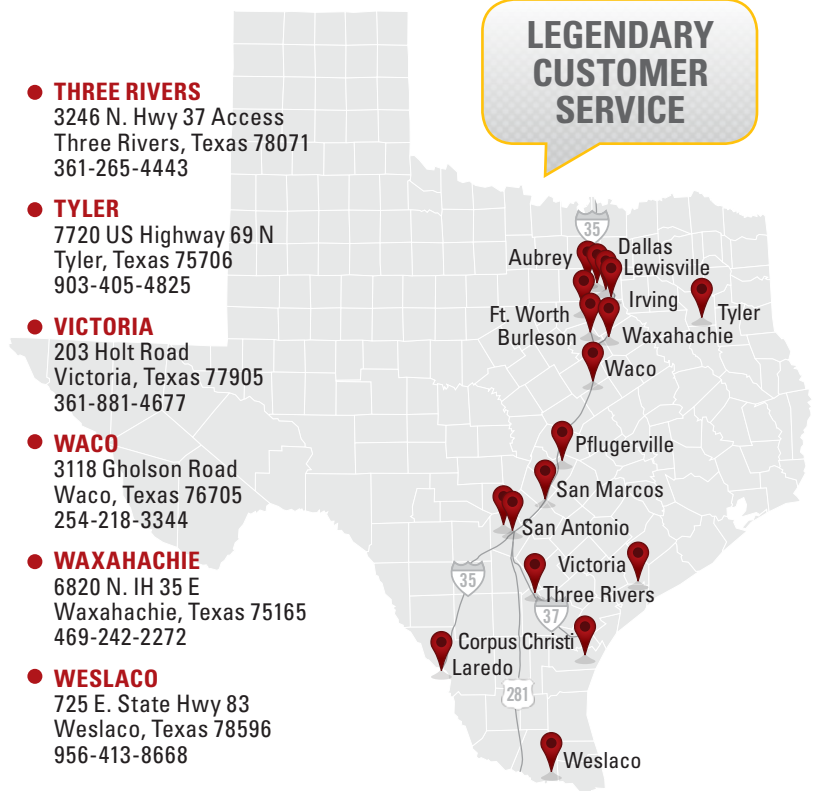

LEADERS IN SAFETY, AERIAL WORK PLATFORMS, AND COMMUNITY. . . PARTNERS YOU CAN COUNT ON.

OUR BRANCH LOCATIONS

- **BURLESON**
  3445 South Burleson Blvd.
  Alvarado, Texas 76009
  817-809-8255
- **CORPUS CHRISTI**
  433 Flato Road
  Corpus Christi, Texas 78405
  361-949-5240
- **DALLAS**
  10950 Plano Road
  Dallas, Texas 75238
  214-556-5507
- **FT. WORTH**
  1600 NE Loop 820
  Ft. Worth, Texas 76106
  817-803-2933
- **IRVING**
  3131 State Hwy 161
  Irving, Texas 75062
  469-458-7977
- **LAREDO**
  109 S. Aviators
  Laredo, Texas 78043
  956-307-5767
- **LEWISVILLE**
  1800 E. State Hwy 121
  Lewisville, Texas 75056
  214-501-0580
- **LITTLE ELM**
  27700 E. University Dr.
  Aubrey, Texas 76227
  469-586-0230
- **PFLUGERVILLE**
  16017 N. IH 35
  Pflugerville, Texas 78660
  512-994-2257
- **SAN ANTONIO**
  5246 Tacco Drive
  San Antonio, Texas 78244
  210-960-4810
- **SAN ANTONIO TRADESMAN**
  15242 Tradesman
  San Antonio, Texas 78249
  210-802-4151
- **SAN MARCOS**
  6215 S. IH 35
  San Marcos, Texas 78666
  512-956-5499
- **THREE RIVERS**
  3246 N. Hwy 37 Access
  Three Rivers, Texas 78071
  361-265-4443
- **TYLER**
  7720 US Highway 69 N
  Tyler, Texas 75706
  903-405-4825
- **VICTORIA**
  203 Holt Road
  Victoria, Texas 77905
  361-881-4677
- **WACO**
  3118 Gholson Road
  Waco, Texas 76705
  254-218-3344
- **WAXAHACHIE**
  6820 N. IH 35 E
  Waxahachie, Texas 75165
  469-242-2272
- **WESLACO**
  725 E. State Hwy 83
  Weslaco, Texas 78596
  956-413-8668

**LEGENDARY
CUSTOMER
SERVICE**

For our latest branch openings, go to TexasFirstRentals.com